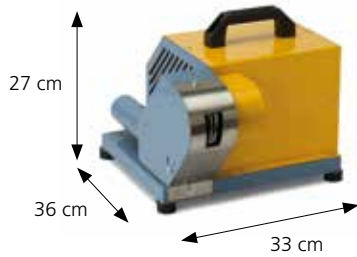

SPIUMATRICE A SECCO

Dry-way plucking machine
Plumeuse à sec

Art. 030.03 7 dischi, per passeracei, quaglie e piccioni, monofase, senza aspiratore

7 disks, for passerines, pigeons and quails, monophase, without aspirator
7 disques pour passereaux, pigeons et cailles, monophasée, sans aspirateur

38x36x30