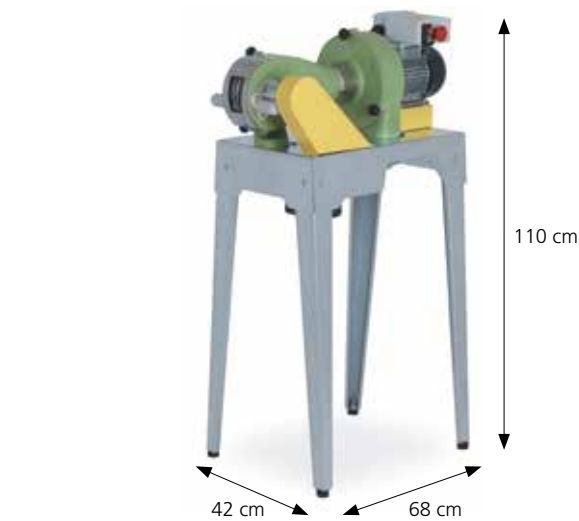

38x36x30

Art. 030.13 7 dischi, per selvaggina, 220-240 Volt, monofase

7 disks, for game, 220-240 Volts, monophase
7 disques, pour gibier, 220-240 Volts, monophasée

86x40x55

Art. 030.12 7 dischi, per tutti i tipi di volatili, 220-240 Volt, monofase

89x42x66

Art. 030.15 7 dischi, per tutti i tipi di volatili, 380 Volt, trifase

7 disks, for every kind of bird, threephase 380 V
7 disques, pour toute la volaille, triphasée 380 V

89x42x66