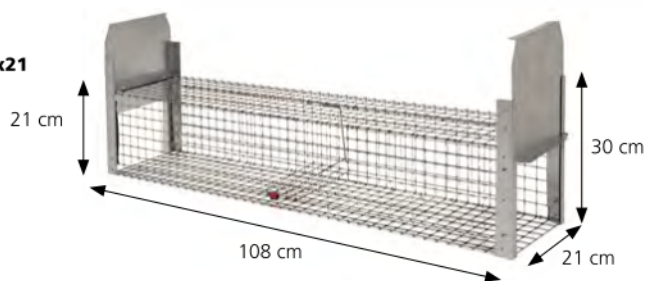

TRAPPOLA PER ANIMALI DA CORTILE

Trap for poultry

Piège à animaux basse-cour

Art. 5062M

2 porte, montata, cm 108x21x21

2 doors, assembled, cm 108x21x21

2 portes, monté, cm 108x21x21

Art. 5063M

1 porta, montata, cm 88x42x41

1 door, assembled, cm 88x42x41

1 porte, monté, cm 88x42x41

Art. 5069M

1 porta, montata, cm 106x42x41

1 door, assembled, cm 106x42x41

1 porte, monté, cm 106x42x41

Art. 5068M

2 porte, montata, cm 109x42x41

2 doors, assembled, cm 109x42x41

2 portes, monté, cm 109x42x41