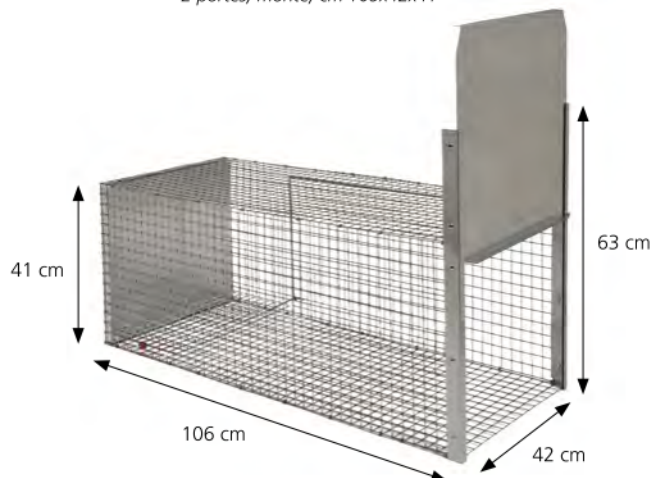

TRAPPOLA PER ANIMALI DA CORTILE

Trap for poultry

Piège à animaux basse-cour

Art. 5062M

2 porte, montata, cm 108x21x21

2 doors, assembled, cm 108x21x21

2 portes, monté, cm 108x21x21

Art. 5063M

1 porta, montata, cm 88x42x41

1 door, assembled, cm 88x42x41

1 porte, monté, cm 88x42x41

Art. 5069M

1 porta, montata, cm 106x42x41

1 door, assembled, cm 106x42x41

1 porte, monté, cm 106x42x41

Art. 5068M

2 porte, montata, cm 109x42x41

2 doors, assembled, cm 109x42x41

2 portes, monté, cm 109x42x41