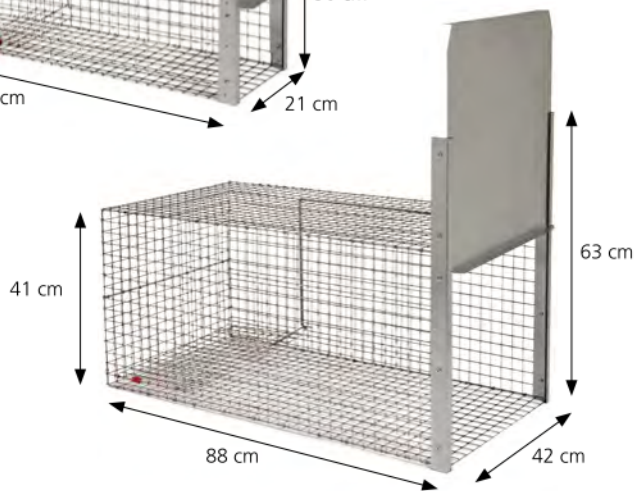

TRAPPOLA PER ANIMALI DA CORTILE

Trap for poultry

Piège à animaux basse-cour

Art. 5062M

2 porte, montata, cm 108x21x21

2 doors, assembled, cm 108x21x21

2 portes, monté, cm 108x21x21

Art. 5063M

1 porta, montata, cm 88x42x41

1 door, assembled, cm 88x42x41

1 porte, monté, cm 88x42x41

Art. 5069M

1 porta, montata, cm 106x42x41

1 door, assembled, cm 106x42x41

1 porte, monté, cm 106x42x41

Art. 5068M

2 porte, montata, cm 109x42x41

2 doors, assembled, cm 109x42x41

2 portes, monté, cm 109x42x41