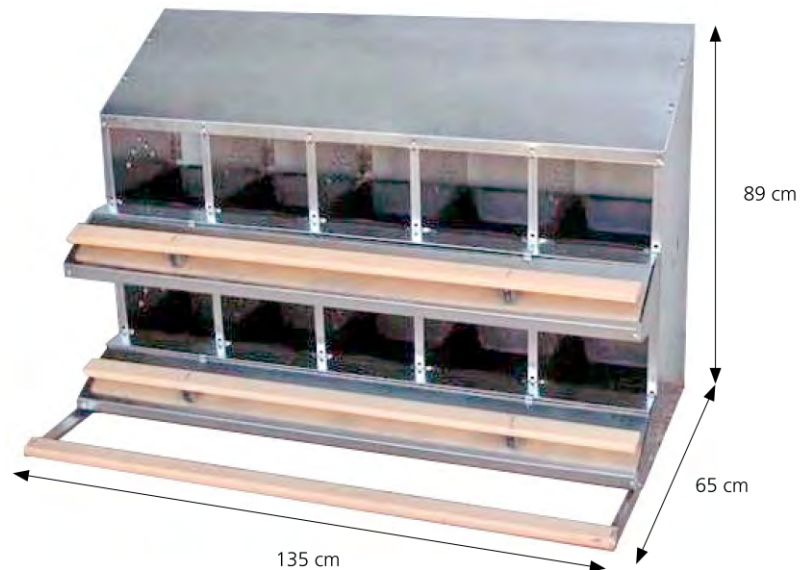

NIDO PER OVAIOLE

Nest for layers

Nid pour poudeuses

- Art. 200.10** **semiautomatico, 10 fori, con ganci**
semiautomatic, 10 holes, with hooks
semi-automatique, 10 compartiments, avec crochets
ingombro / overall dimensions / *encombement*: 135x65x89h
- Art. 200.20** **semiautomatico, 2 fori, con ganci**
semiautomatic, 2 holes, with hooks
semi-automatique, 2 compartiments, avec crochets
ingombro / overall dimensions / *encombement*: 53x54x56h
- Art. 200.40** **semiautomatico, 4 fori, con ganci**
semiautomatic, 4 holes, with hooks
semi-automatique, 4 compartiments, avec crochets
ingombro / overall dimensions / *encombement*: 53x54x89h

OPTIONAL Art. 200.10 - 200.20 - 200.40

Optional art. 200.10 - 200.20 - 200.40

- 200.50** **Kit gambe per nidi semiautomatici**
Support kit for semiautomatic nests
Kit pieds pour nids semi-automatiques
- 200.80** **Scivolo in plastica nero**
Black plastic shoot
Couloir en plastique noir