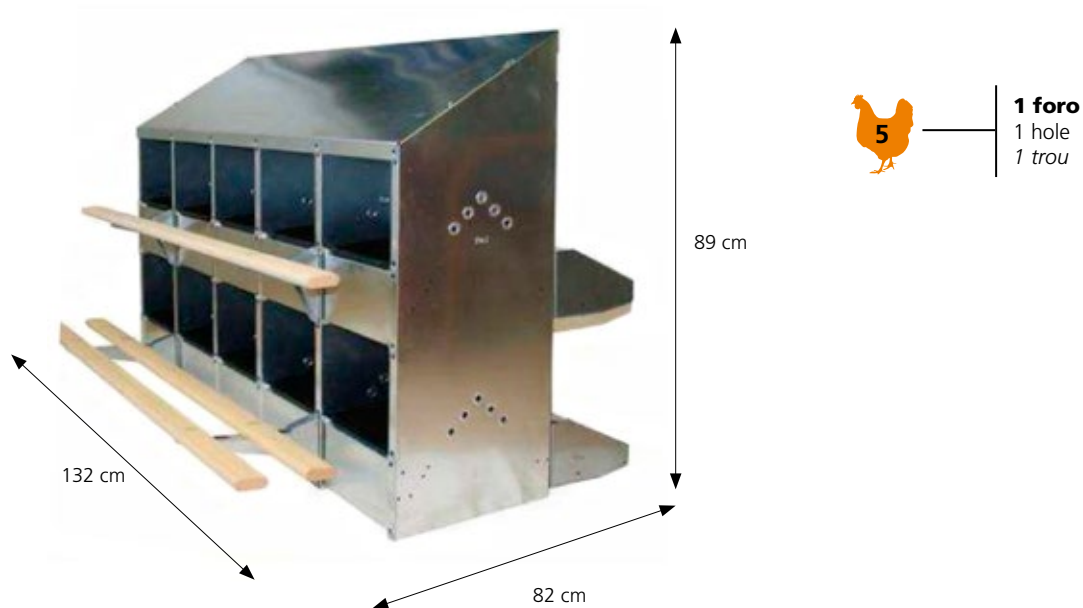

NIDO PER OVAIOLE

Nest for layers

Nid pour pondeuses

Art. 200.10RP **semiautomatico, 10 fori, con ganci, raccolta posteriore**
semiautomatic, 10 holes, with hooks, back collect
semi-automatique, 10 compartiments, avec crochets, ramassage posterieur
ingombro / overall dimensions / encombrement: 135x82x89h

OPTIONAL Art. 200.10RP

Optional art. 200.10RP

200.50 **Kit gambe per nidi semiautomatici**
Support kit for semiautomatic nests
Kit pieds pour nids semi-automatiques

200.80 **Scivolo in plastica nera**
Black plastic shoot
Couloir en plastique noir