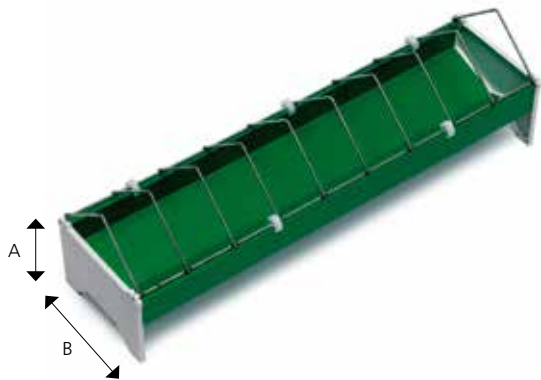

MANGIATOIA A BARRETTA IN PLASTICA

Plastic trough feedbox, wire top

Mangeoire linéaire à grille en plastique

Art. 033.10P
per polli, cm 50
for pullets, cm 50
pour poulets, 50 cm

58x57x47

120x120x205

Art. 033.20P
per polli, cm 75
for pullets, cm 75
pour poulets, cm 75

80x44x37

80x120x230

A = 6 cm
B = 13 cm