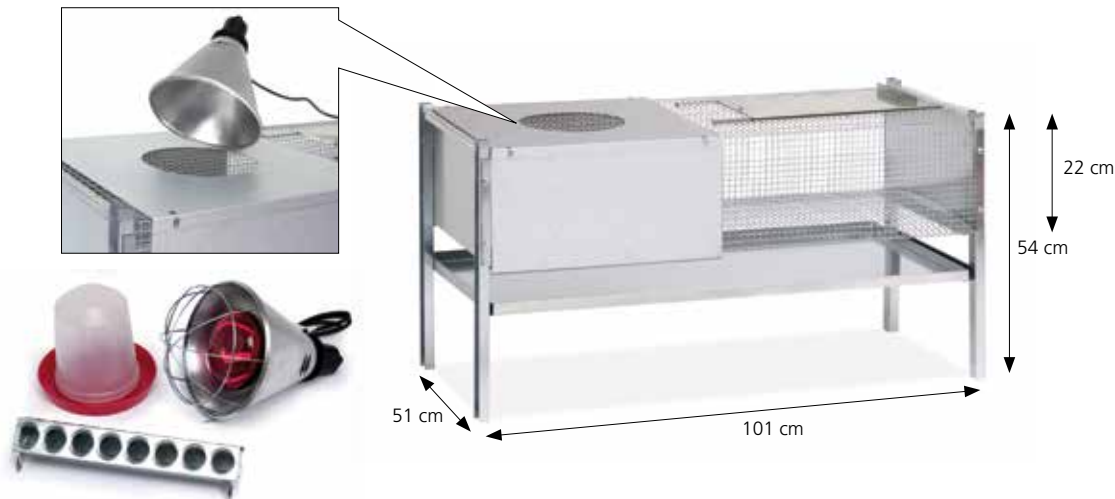

Art. 179.30C.CPL

gabbia 179.30C fornita con riflettore, lampada infrarossi 150 W, abbeveratoio da 1.5 Lt e mangiatoia a 16 fori
cage 179.30C supplied with reflector, infrared lamp 150 W, 1,5 litre drinker and drilled feeder 30 cm long
cage 179.30C fourni avec réflecteur, lampe infrarouge 150 W, abreuvoir 1.5 litres, mangeoire 16 trous

14x106x62

100x120x230

gabbia
cage
cage

crt. 14x106x62

kit
access.

crt. 32x26x27

100x120x240

SOVRAPPONIBILE
SUPERIMPOSABLE
SUPERPOSABLE

**KIT COMPLETO IN ROBUSTI
CARTONI SALVASPAZIO**
COMPLETE SET PACKED INTO
SOLID AND COMPACT CARTON
KIT COMPLET EMBALLÉ EN
CARTON ROBUSTE E COMPACT