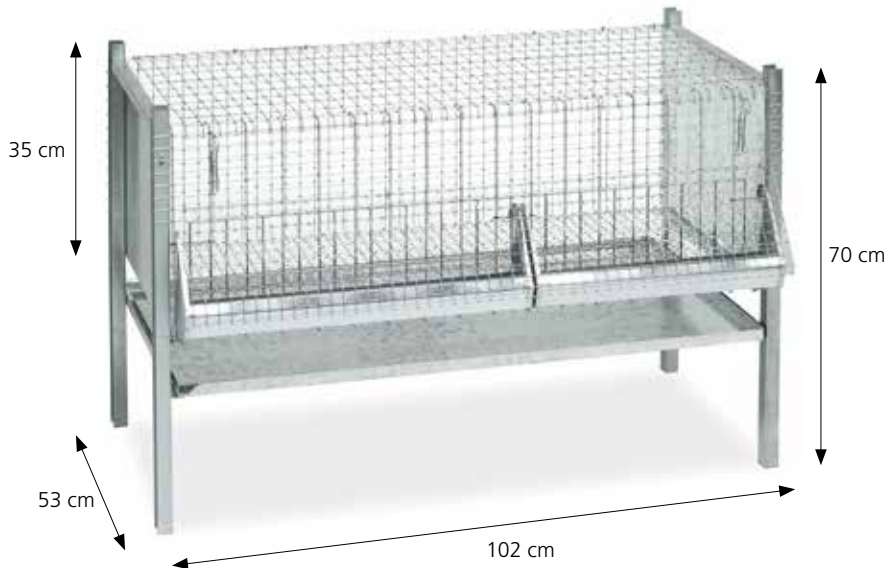

GABBIA ANTITOPO, SOVRAPPONIBILE, COMPLETA

Superimposable cage, anti-rat, complete
Cage anti-rat, superposable, complète

Art. 177.10C per svezzamento pulcini, kit completo in cartone
for chicks weaning, complete set packed into carton
pour le démarrage des poussins, emballée en carton par kit complet

14x106x62

110x130x230

GRIGLIA MOBILE

ADJUSTABLE GRILL

GRILLE RÉGLABLE

SOVRAPPONIBILE

SUPERIMPOSABLE

SUPERPOSABLE

**KIT COMPLETO IN ROBUSTI
CARTONI SALVASPAZIO**
COMPLETE SET PACKED INTO
SOLID AND COMPACT CARTON
KIT COMPLET EMBALLÉ EN
CARTON ROBUSTE E COMPACT

ACCESSORI

Spare parts
Pièces de réchange

181.30.10S

Tappo sovrapposizione
Safety piece to superimpose
Pièce pour la superposition