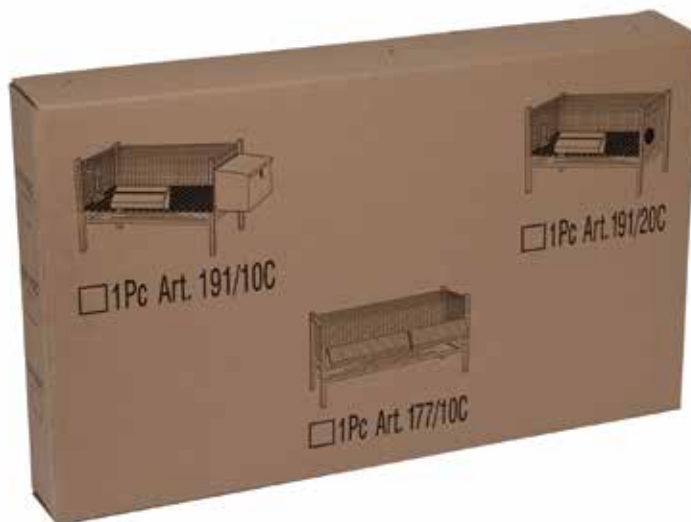

GABBIA ANTITOPO, SOVRAPPONIBILE, COMPLETA

Superimposable cage, anti-rat, complete
Cage anti-rat, superposable, complète

Art. 177.10C per svezzamento pulcini, kit completo in cartone
for chicks weaning, complete set packed into carton
pour le démarrage des poussins, emballée en carton par kit complet

14x106x62

110x130x230

GRIGLIA MOBILE

ADJUSTABLE GRILL

GRILLE RÉGLABLE

SOVRAPPONIBILE

SUPERIMPOSABLE

SUPERPOSABLE

**KIT COMPLETO IN ROBUSTI
CARTONI SALVASPAZIO**
COMPLETE SET PACKED INTO
SOLID AND COMPACT CARTON
KIT COMPLET EMBALLÉ EN
CARTON ROBUSTE E COMPACT

ACCESSORI

Spare parts
Pièces de réchange

181.30.10S

Tappo sovrapposizione
Safety piece to superimpose
Pièce pour la superposition