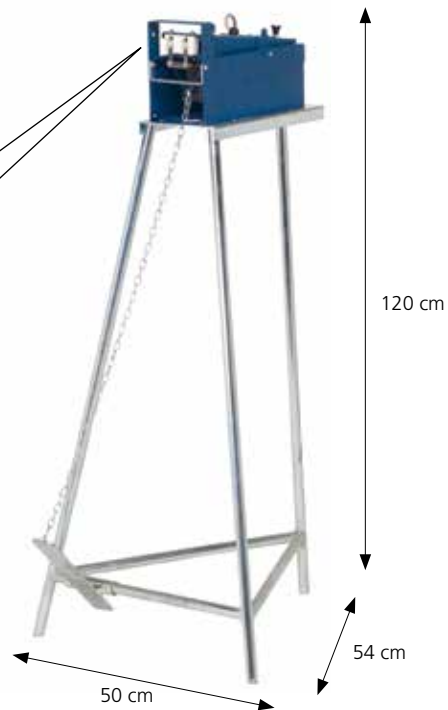

TAGLIABECCHI

Cauterizing debeacker

Débecqueur cauterisateur

Art. 301.00

Tagliabecchi con cavalletto per pollastrelli

Cauterizing debeacker for pullets

Débecqueur cauterisateur pour poulettes avec pédale

Art. 302.00

Tagliabecchi per pulcini

Debeacker for chicks

Débecqueur cauterisateur pour poussins

RICAMBI - ACCESSORI

Spare parts - Accessories

Pièces de réchange - Accessoires

301.01

Lama per art. 301.00

Blade for debeacker 301.00

Lame à débècquer pour art. 301.00

301.00

302.01

Lama per art. 302.00

Blade for debeacker 302.00

Lame à débècquer pour art. 302.00

302.00