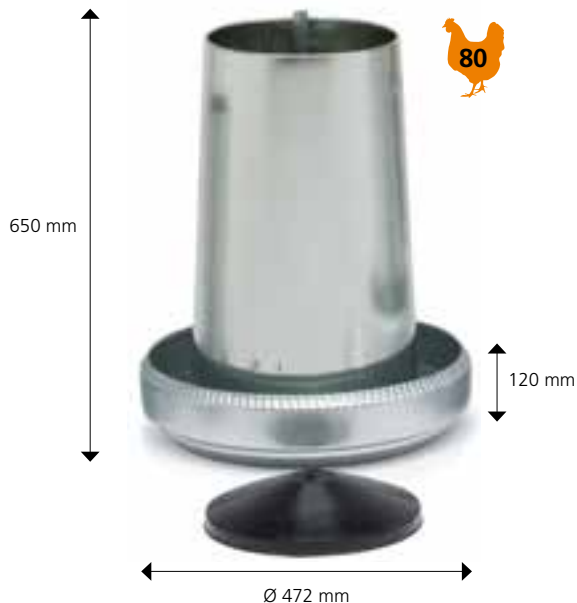

MANGIATOIA KG. 40 IN LAMIERA ZINCATA

40 Kg. Zinc plated sheet hopper feedbox

Mangeoire en galva 40 kg.

SFUSO - IN BULK - EN VRAC

Art. 013.40CMS

con coperchio e imballo singolo accessori

with lid and single package of accessories

avec couvercle et emballage individuel des accessoires

100x122x230

Art. 013.40C

con coperchio

with lid

avec couvercle

100x122x230

Art. 013.40

senza coperchio

without lid

sans couvercle

100x122x230

ACCESSORI KG. 40

Accessories

Accessoires

013.42

Tetto

Rainscreen roof

Auvent parapluie

A = Ø 327 mm

B = Ø 760 mm

013.44

Treppiede (2 livelli)

Tripod (2 levels)