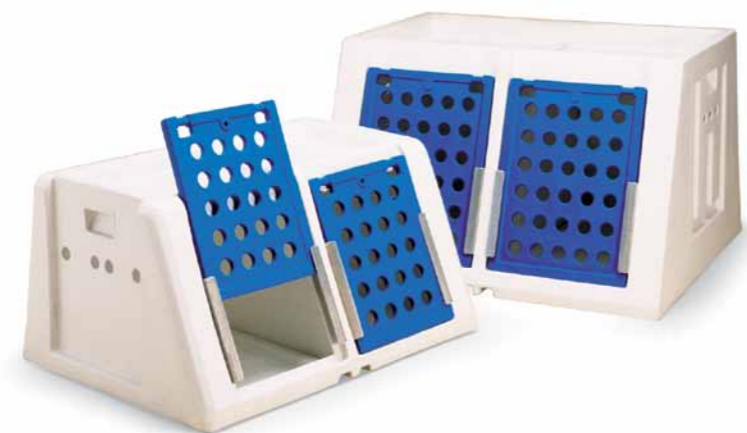

CONTENITORE PER TRASPORTO CANI

Travel box for dogs
Niche pour le transport des chiens

- **Art. 5105** cm 84x66x45
- **Art. 5107** cm 90x80x57
- **Art. 5109** cm 95x85x62